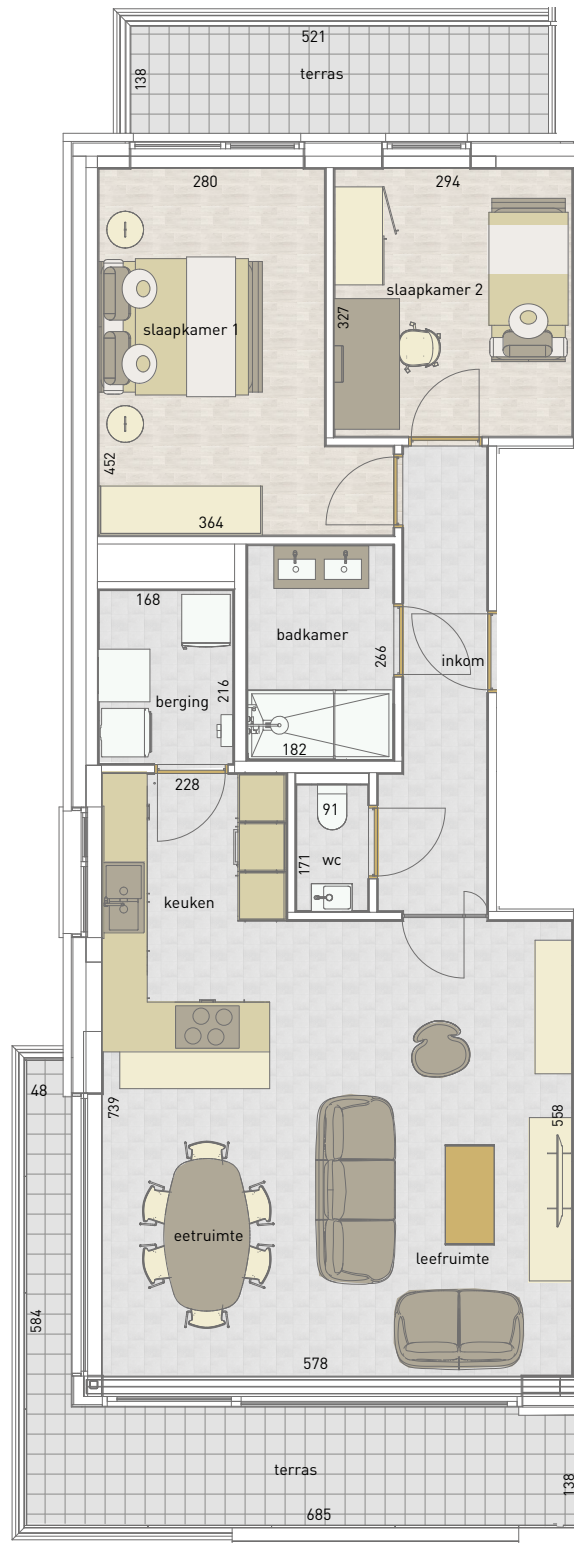

appartement

verdieping 2

02.01

2 | 95,43 m² | 22,16 m² | 

SLAAPKAMERS | OPPERVLAKTE | TERRAS

* Alle afmetingen en planindelingen kunnen verschillen t.o.v. het uitvoeringsdossier. De meubels, vloeren, toestellen en sfeerbeelden zijn ter illustratie. De vermelde oppervlaktes zijn bruto.