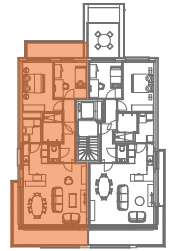

appartement

verdieping 2

02.01

2 | 95,43 m² | 22,16 m² | 

SLAAPKAMERS | OPPERVLAKTE | TERRAS

* Alle afmetingen en planindelingen kunnen verschillen t.o.v. het uitvoeringsdossier. De meubels, vloeren, toestellen en sfeerbeelden zijn ter illustratie. De vermelde oppervlaktes zijn bruto.